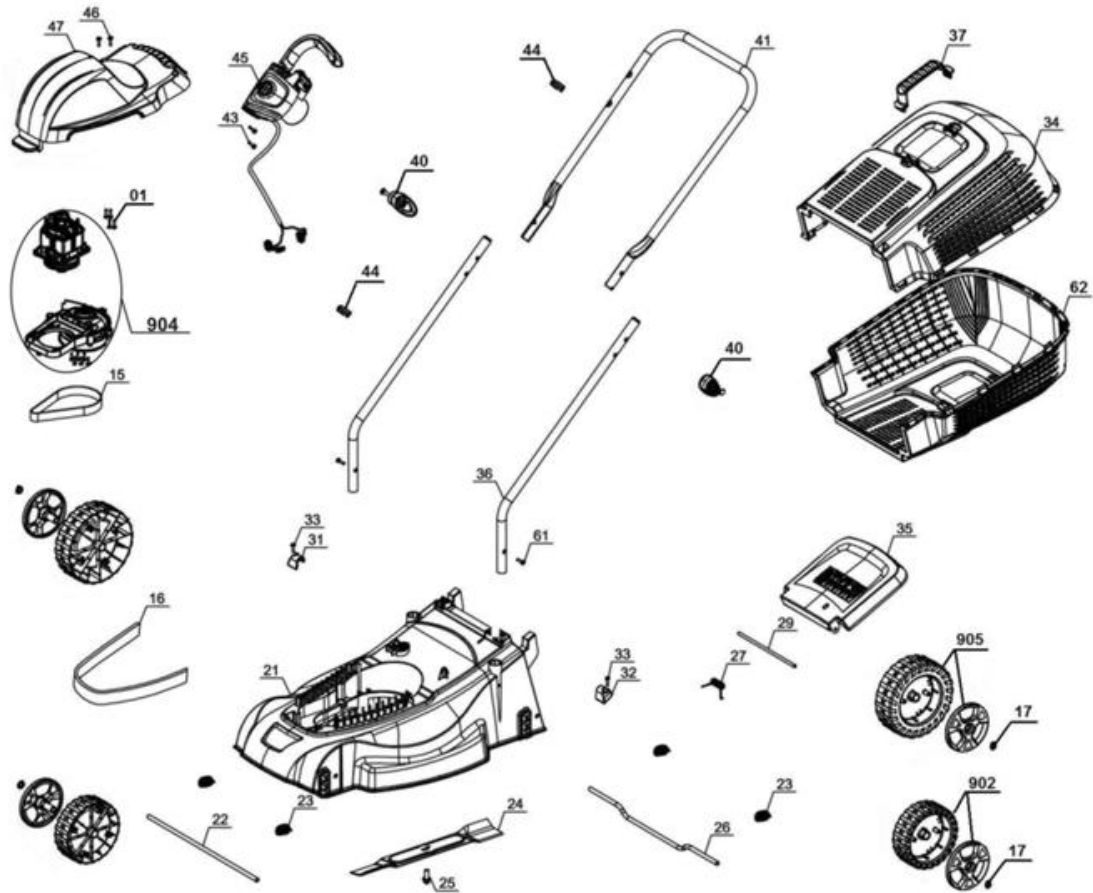

iSC GmbH
Customer Service
Eschenstraße 6
94405 Landau/Isar

Telephone:
Email:

+49 9951 959 2019
service-de@einhell.com

Electric Lawn Mower
GC-EM 1437

Article number: 3400285
Ident number: 11046

Spare parts

Pos	Art.	Ident number	Product Name
001	340028001001	00000	selt-crew
015	340028501015	00000	Belt 7PJ 490
016	340028001016	00000	Sieve
017	340028001017	00000	cap of the shaft (4pcs)
021	340028504021	00000	Deck (Einhell Red)
022	340028001022	00000	shaft of front wheel
023	340028001023	00000	pulling spring
024	340028001024	00000	Blade
025	340028001025	00000	bolt
026	340028001026	00000	shaftof back wheel
027	340028001027	00000	twisting spring
029	340028001029	00000	shaft of twisting spring
031	340028001031	00000	Left hold cap
032	340028001032	00000	Right hold cap
033	340028001033	00000	Screw
034	340028504034	00000	Grass box upper cover (Silver)
035	340028001035	00000	Safety Guard
036	340028504036	00000	lower pushed handle (Silver)
037	340028504037	00000	handle of grass box (Silver)
040	340028504040	00010	Pushed knob (Black)
041	340028001041	00000	Upper pushing handle
043	340028001043	00000	Screw
044	340028001044	00000	Cable clamp
045	340028504045	00000	switch box. (Einhell Red)
046	340028001046	00000	screw
047	340028504047	00000	motor housing (Classic)
061	340028001061	00000	screw
062	340028504062	00000	Grass box lower cover (Black)
099	340028504099	00000	color box
902	340028501902	00010	140 wheel assy.
904	340028501904	00010	motor with pulley assembly
905	340028501905	00010	170 wheel assy.

Pushed knob (Black)

Article number: 340028504040
Ident number: 00010

Spare parts

Pos	Art.	Ident number	Product Name
038	340028001038	00000	bolt
042	340028001042	00000	Nut

140 wheel assy.

Article number: 340028501902
Ident number: 00010